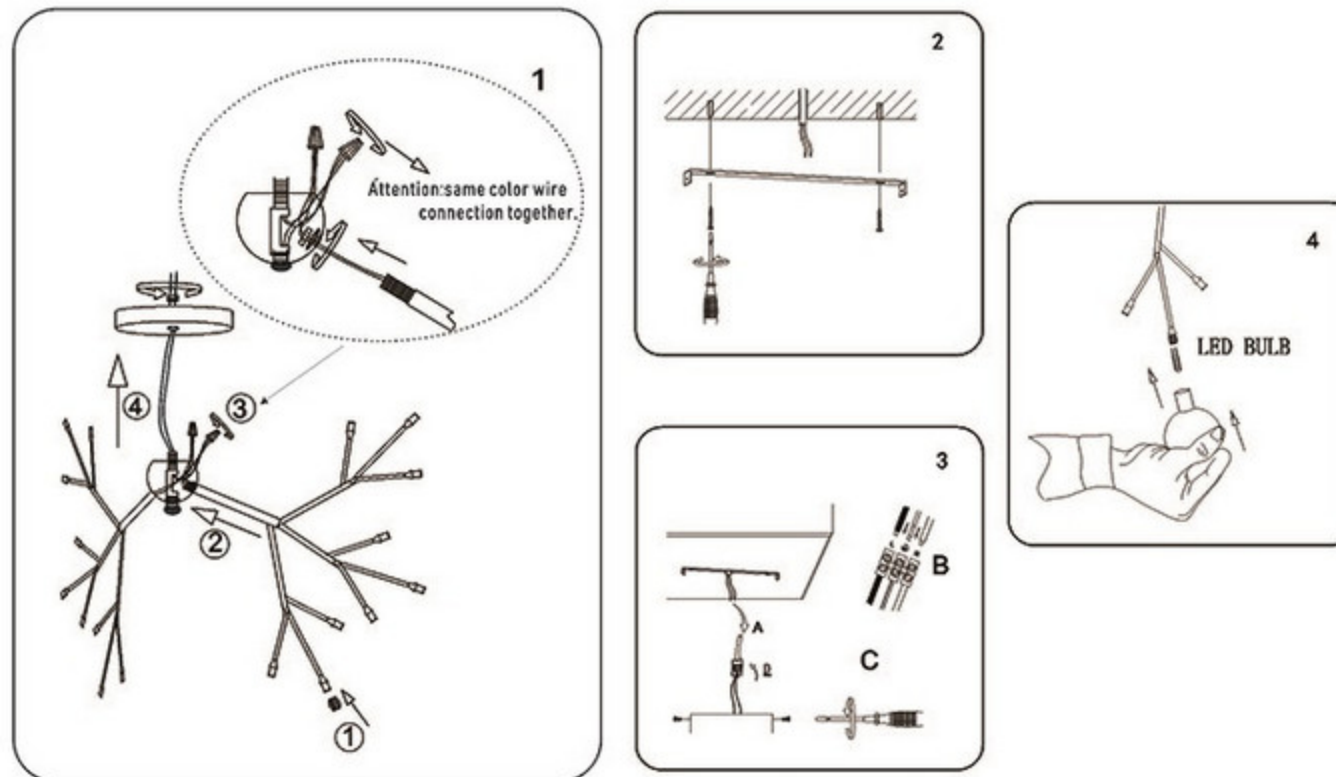

Инструкция

Модель: 07521-27

1. Монтаж

2. Параметры

Напряжение:	AC220V	Частота:	50 Гц
Цоколь:	G4	Мощность:	44Вт

3. Примечание:

1. Не прикасайтесь к лампочке, когда она светится
2. Обратитесь к квалифицированному электрику в случае возникновения проблем.
3. Для восстановления светильника (в случае выявления неисправности) используйте запасные элементы подходящие по характеристикам.
4. Не очищайте светильник водой.
5. Для защиты окружающей среды, пожалуйста, аккуратно обращайтесь с полиэтиленовым пакетом и пенопластом.